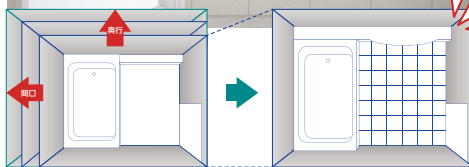

汚れを気にせずシンクの上で!!
戻り湯を気にせず清潔に!!
らくな姿勢で身体にやさしい!!

ピカピカ 毎日シャワーで流すだけ、ホーロークリーン浴室パネル。

ガッチリ 震度6強相当の振動にも耐える丈夫なフレーム構造。

ポカポカ 浴室全体をしっかりと保温。あたたかさを逃がしません!!

ぴったりサイズシステムバス

無駄がない、納得のリフォーム

25mm刻みで

最大**1,500通り**の
サイズ展開

※シリーズ・仕様により異なります。

ぴったり収まる!!

間口・奥行がサイズオーダーできるのは**タカラだけ!**

間口方向 1,450mm~2,450mm
奥行方向 968mm~1,868mm

ホーロー洗面化粧台

マグネット収納

お手入れカンタン

豊富に揃えた便利な収納バリエーション。スッキリと片付いた機能的な洗面空間が実現します。