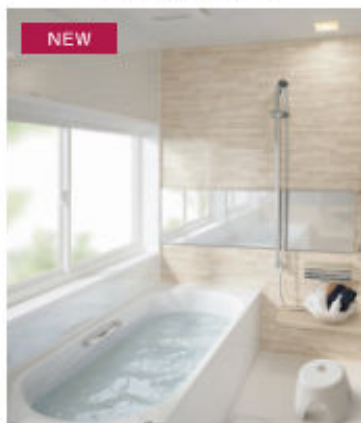

ホーローシステムキッチン
LEMURE レミュー

タカラのフラッグシップキッチン「レミュー」。デザインや素材、機能に至るまで大幅に仕様を強化しました。使う人の生き方やこだわりを、存分に投影できる最高級品と呼ばれるにふさわしい新たなレミューの誕生です。

アクリル人造大理石製機能シンク
家事らく♪シンク

業界初
3層+
人造大理石シンク

キッチンワークを、効率よく快適に。家事が“らく”になるシンクです。

大型背面収納
(家具収納庫付き)
ツールユニット
(食品庫・収納棚付き)

鋳物ホーローシステムバス
PREDENCIA
プレデンシアプレミアム

キープワリーフロア

天然石の質感をもつ30cm角大判タイルを採用した、キープクリーンフロアが登場。ホテルの浴室のような、上質感をお届けします。

耐震システムバス
RELAGE LIGHT
レラージュライト

キープワリー浴槽

高級アクリル人造大理石浴槽が
お求めやすい価格で新登場!!
1坪(1616)タイプ
¥543,000~

アクリル人造大理石製のキープクリーン浴槽を備えた新シリーズが登場。キズに強く、透明感のある美しさを永く保つことができます。

ホーロー洗面化粧台 **Eleena** エリーナ

最高級シリーズにふさわしい、デザインと質感。プランタイプやボウルの選択肢も広がり、ご家族構成やお好みにあわせてお選びいただけます。

クォーツストーンカウンター

天然水晶の美しい表情はそのままに、耐傷性や耐久性を高めました。

フロートタイプ

住宅用トイレ
ティモニ Uシリーズ

フロントスリム
汚れが付きにくい超薄型のフチ形状。
お掃除も簡単です。

フロントスリム
従来のトイレ